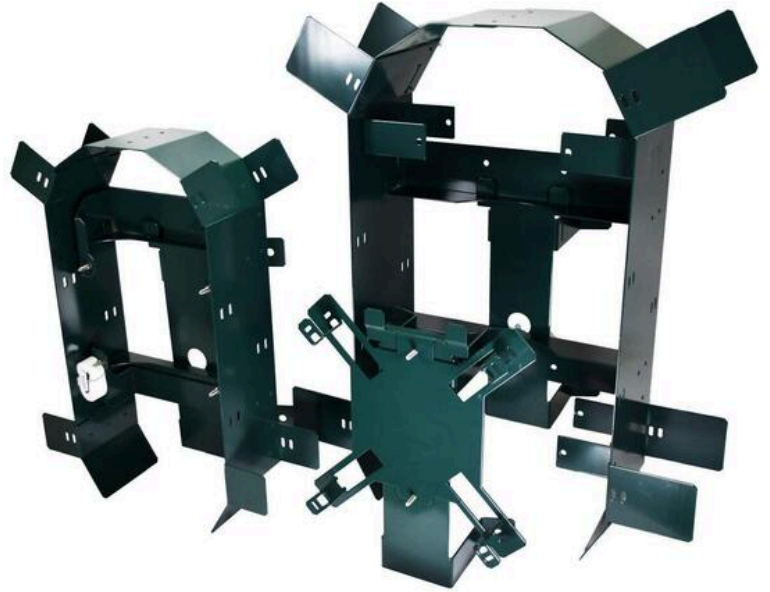

Kveileramme

BESKRIVELSE

Melbye har ett bredt utvalg av kveilerammer for montering av fiberskjøtebokser i stolper og gateskap.

En kveileramme sørger for skånsom og sikker oppkveiling av kabel, slik at fibrene ikke tar skade. I Melbyes sortiment finner du kveilerammer for montering i gateskap og stolpe - enten direkte eller ved bruk av et mastefeste. Kveilerammene har ny konstruksjon, med vendbare og avtagbare braketter. Dette gjør at hver enkel kveileramme nå passer til flere typer fiberskjøtebokser.

Alle kveilerammene leveres med avtagbart mastefeste for enklere montering på stolpen. Kveilerammene leveres lakkert i fargen RAL 6012.

El nr	Beskrivelse	For skjøteboks	Mål (HxBxD) mm
2885590	Kveileramme ADSS liten	FG-500, A400, B400	600x400x275
6917790	Kveileramme for Coyote DTC4/6	DTC4, DTC6	332x322x71
6917791	Kveileramme for Coyote One	Coyote One	595x444x267
6917792	Kveileramme ADSS stor	FG-650,FG-800, Coyote617/622/917, 400D	760x600x300

Elnummer	Produktnavn
2885590	Kveileramme ADSS liten
6917790	Kveileramme for Coyote DTC4/6 skjøteboks 6917727
6917791	Kveileramme for Coyote One skjøteboks
6917792	Kveileramme ADSS stor
	Kveilerammer Aluminium
	Kveileramme plast